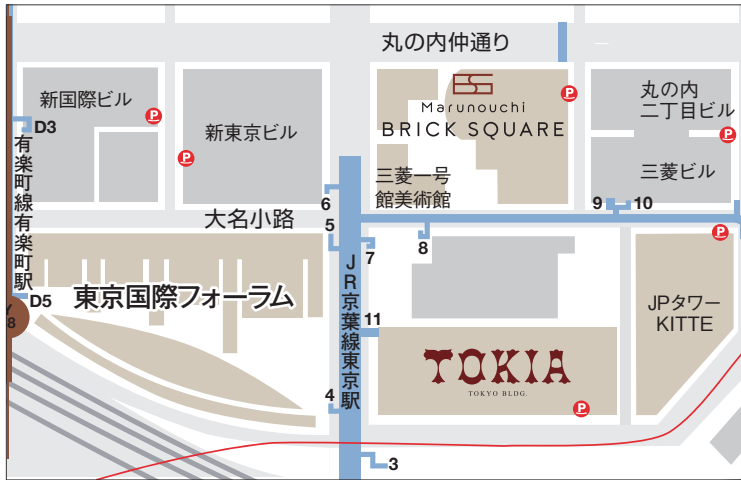

## 東京国際フォーラム、東京ビル TOKIA、丸の内ブリックスクエア Map

## 東京ビル TOKIA Floor Map

- 1 ベルジャンブラスリーコート アントワープ セントラル
- 2 Sicilian Terrace BUONO
- 3 龍福小籠堂
- 4 IZAKAYA Doichan
- 5 お好み焼き きじ
- 6 宮崎地鶏炭火焼 車
- 7 北海道の旬 焼肉たむら
- 8 てんぶら 菊亭
- 9 鮓 一輝
- 10 鹿児島 かのや萩原
- 11 トナリ
- 12 串あげもの 旬s
- 13 PCM
- 14 人人人
- 15 バル デ エスパニーニャ ムイ
- 16 レゾナンス
- 17 ろくまる 五元豚
- 18 葡萄の杜 互談や