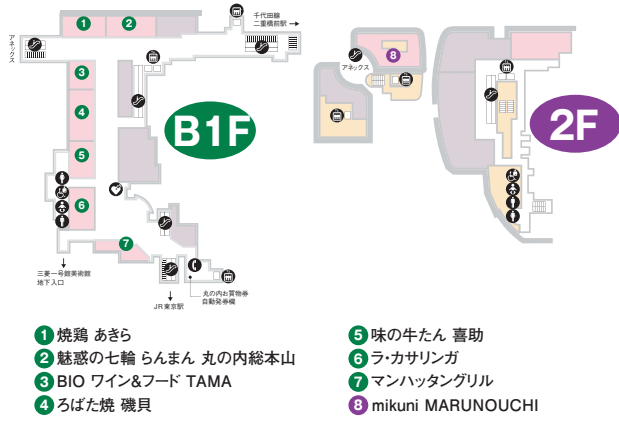

第22回日本心臓リハビリテーション学会学術集会

特典のご利用には参加証をご提示ください。

丸の内ブリックスクエア Floor Map