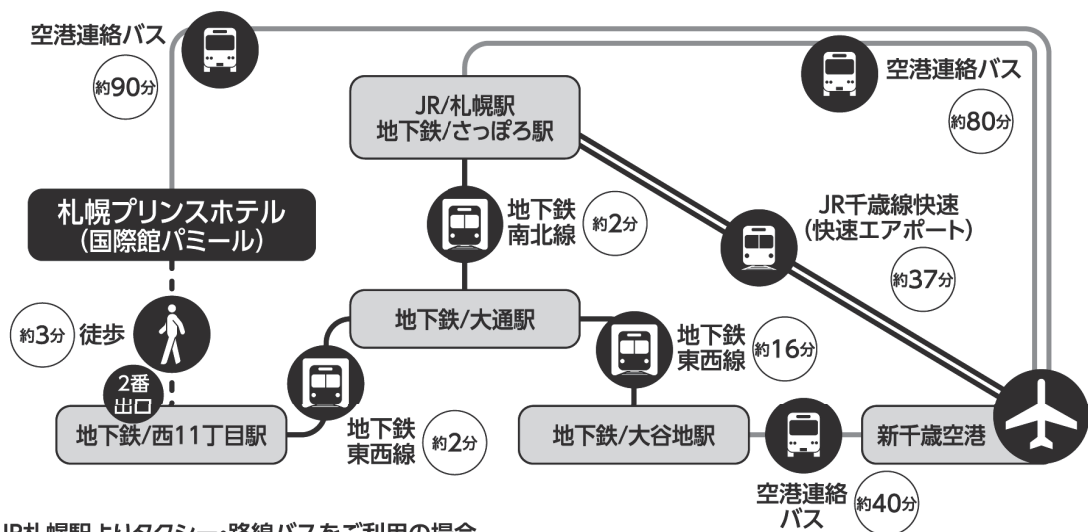

## 交通案内図

会場：札幌プリンスホテル(国際館パミール)

〒060-8615 札幌市中央区南2条西11丁目 □ Tel. 011-241-1111 □ Fax. 011-231-5994  
 □ URL. <http://www.princehotels.co.jp/sapporo/>

◇JR札幌駅よりタクシー・路線バスをご利用の場合

タクシー：JR札幌駅から約8分

バス：JR札幌駅前パターミナル7番のりば：じょうてつバス(南54系統)で12分「中央区役所前」下車

◇タワー・国際館パミール・立体駐車場 駐車料金 … 1時間400円(詳細はホテルスタッフへお問い合わせください)