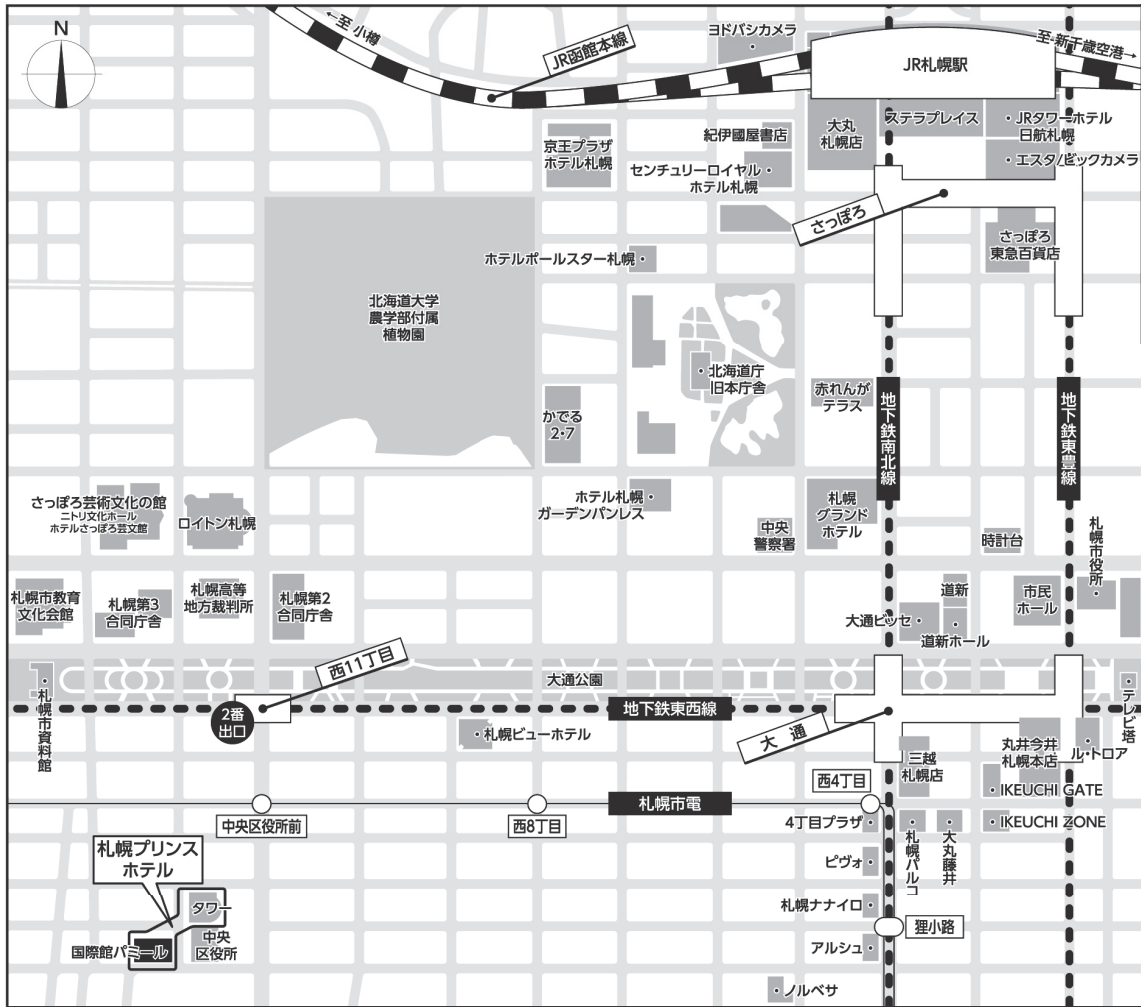

## 交通案内図

会場：札幌プリンスホテル(国際館パミール)

〒060-8615 札幌市中央区南2条西11丁目 □ Tel. 011-241-1111 □ Fax. 011-231-5994  
 □ URL. <http://www.princehotels.co.jp/sapporo/>

◇JR札幌駅よりタクシー・路線バスをご利用の場合

タクシー：JR札幌駅から約8分

バス：JR札幌駅前パターミナル7番のりば：じょうてつバス(南54系統)で12分「中央区役所前」下車

◇タワー・国際館パミール・立体駐車場 駐車料金 … 1時間400円(詳細はホテルスタッフへお問い合わせください)