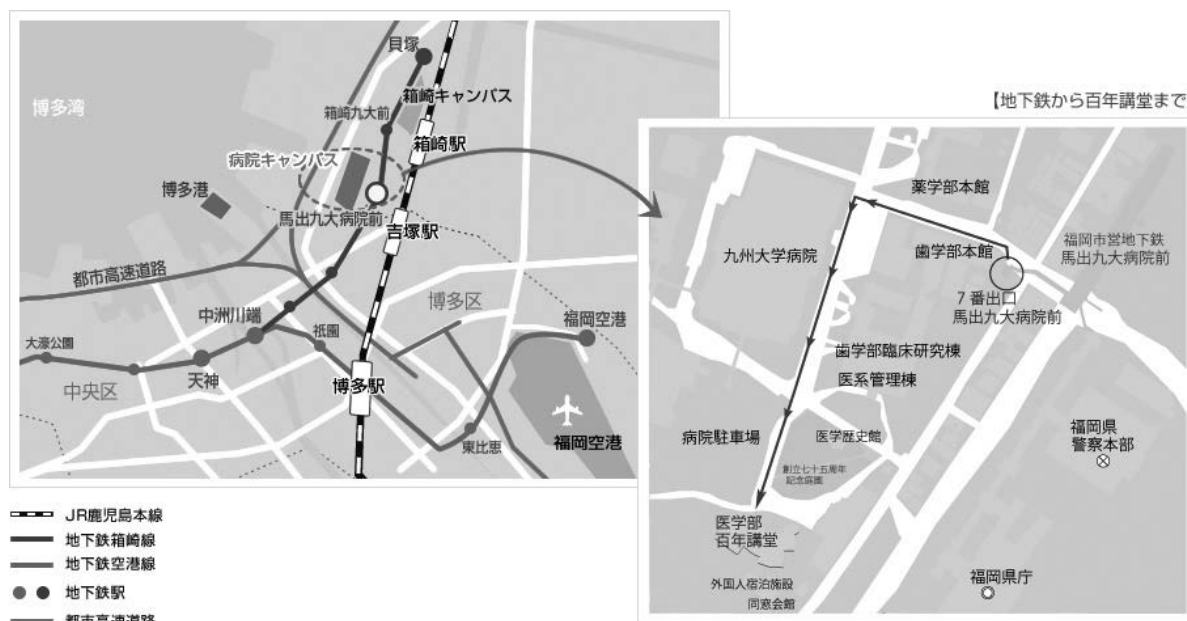

地下鉄箱崎線「馬出九大病院前」下車 徒歩8分

●JR博多駅からお越しの場合

地下鉄箱崎線「馬出九大病院前」下車 徒歩8分

【マップ】

会場のご案内

百年講堂 1F

百年講堂 2F