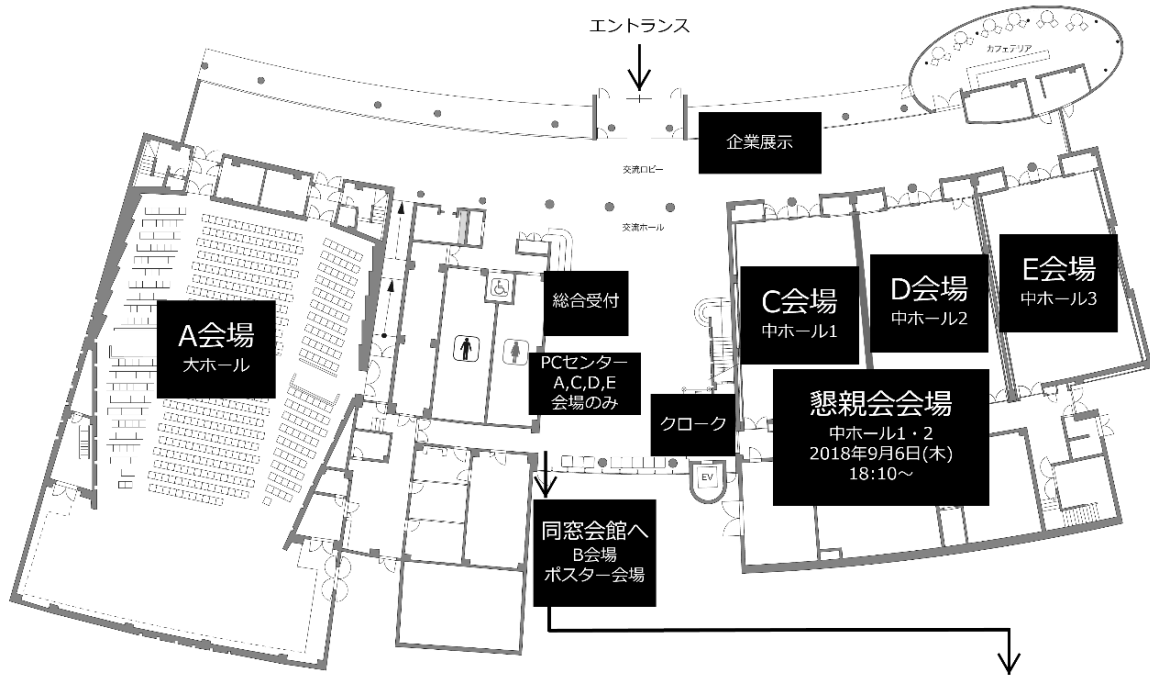

地下鉄箱崎線「馬出九大病院前」下車 徒歩8分

●JR博多駅からお越しの場合

地下鉄箱崎線「馬出九大病院前」下車 徒歩8分

【マップ】

会場のご案内

百年講堂 1F

百年講堂 2F