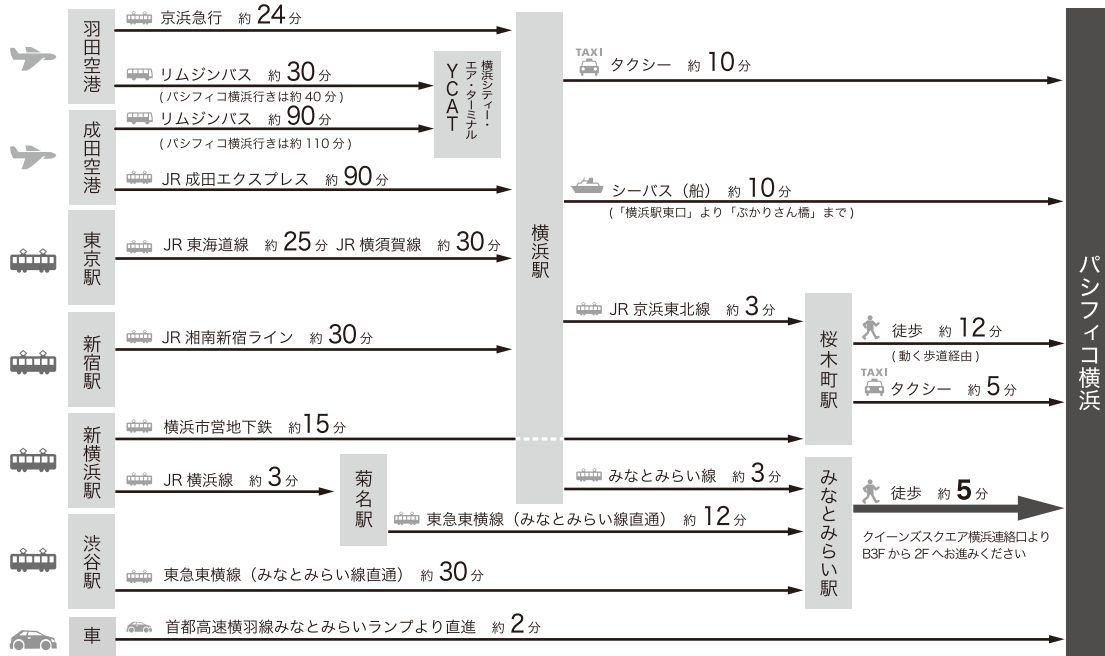

アクセス/Access

パシフィコ横浜 PACIFICO Yokohama

〒220-0012 神奈川県横浜市西区みなとみらい1-1-1 TEL : 045-221-2155

- ① みなとみらい公共駐車場 ¥270 / 30分 7:00 ~ 24:00 (出庫は 24 時間可)
- ② 臨港パーク駐車場 ¥250 / 30分 8:00 ~ 21:00
- ③ バス・大型駐車場 ¥500 / 30分 0:00 ~ 24:00 (入出庫は 7:00 ~ 22:00 予約制)

※ご利用施設により、実際の所要時間は異なります。ご来場の際は余裕を持ってお越しください。
※乗換時間は含まれておりません。 ※乗車ターミナル及び道路状況によって所要時間は異なります。