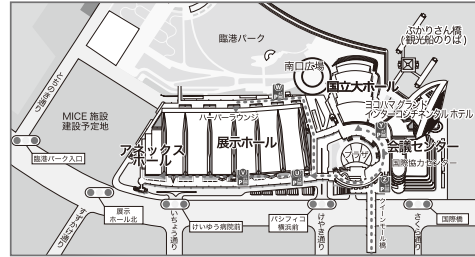

アクセス/Access

パシフィコ横浜 PACIFICO Yokohama

〒220-0012 神奈川県横浜市西区みなとみらい1-1-1 TEL : 045-221-2155

- ① みなとみらい公共駐車場 ¥270 / 30分 7:00 ~ 24:00 (出庫は 24 時間可)
- ② 臨港パーク駐車場 ¥250 / 30分 8:00 ~ 21:00
- ③ バス・大型駐車場 ¥500 / 30分 0:00 ~ 24:00 (入出庫は 7:00 ~ 22:00 予約制)

※ご利用施設により、実際の所要時間は異なります。ご来場の際は余裕を持ってお越しください。
※乗換時間は含まれておりません。 ※乗車ターミナル及び道路状況によって所要時間は異なります。