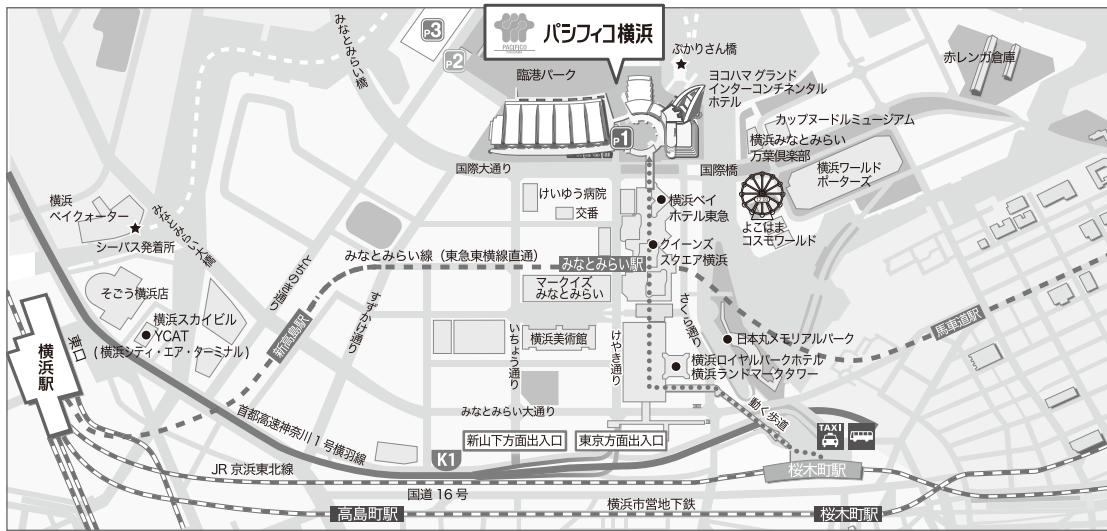

アクセス/Access

パシフィコ横浜 PACIFICO Yokohama

〒220-0012 神奈川県横浜市西区みなとみらい1-1-1 TEL : 045-221-2155

- ① みなとみらい公共駐車場 ¥270 / 30分 7:00 ~ 24:00 (出庫は 24 時間可)
- ② 臨港パーク駐車場 ¥250 / 30分 8:00 ~ 21:00
- ③ バス・大型駐車場 ¥500 / 30分 0:00 ~ 24:00 (入出庫は 7:00 ~ 22:00 予約制)

※ご利用施設により、実際の所要時間は異なります。ご来場の際は余裕を持ってお越しください。
※乗換時間は含まれておりません。 ※乗車ターミナル及び道路状況によって所要時間は異なります。