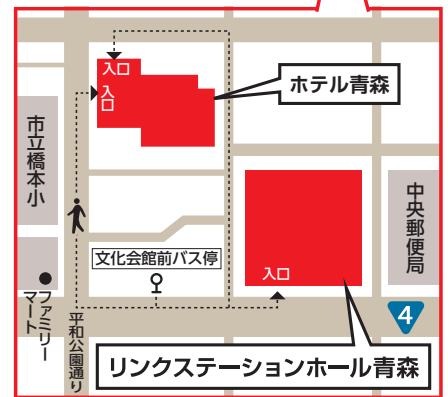

会場周辺図・交通アクセス

①	ホテル青森
②	青森国際ホテル
③	リッチモンドホテル青森
④	ホテルJALシティ青森
⑤	ホテルサンルート青森
⑥	アパホテル<青森駅東>
⑦	ホテルルートイン青森駅前
⑧	ホテルクラウンパレス青森
⑨	青森ワシントンホテル
⑩	スマイルホテル青森

⑪	アートホテルカラー青森
⑫	青森グリーンパークホテル
⑬	青森グリーンパークホテル・アネックス
⑭	青森センターホテル
⑮	アパホテル<青森駅東>
⑯	アルファホテル青森
⑰	HOTEL2135
⑱	アップルパレス青森
⑲	ハイパーホテルズパサージュ

リンクステーションホール青森とホテル青森の間は徒歩2～3分程度。