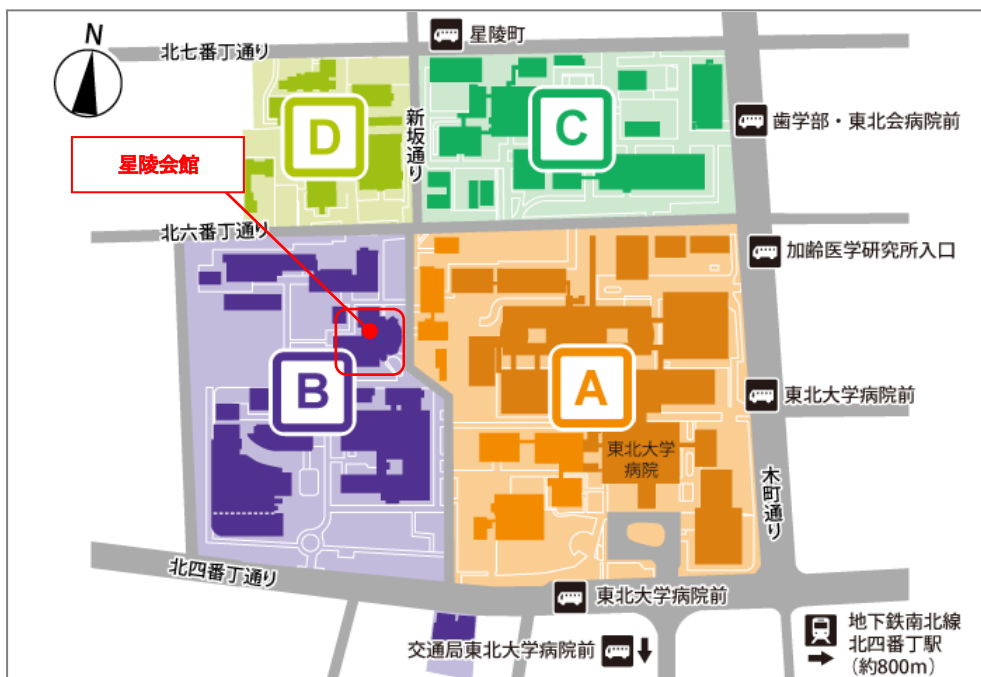

《 アクセスマップ 》

【東京会場】 ステーションコンファレンス東京 6F [605]

〒100-0005 東京都千代田区丸の内1-7-12サビアタワー 6F (TEL : 03-6888-8080)

最寄り駅

- ◆JR 東京駅
- 八重洲北口改札徒歩 2 分
- 新幹線日本橋口改札徒歩 1 分
- ◆東京メトロ東西線
- 大手町駅 B7 出口直結

【仙台会場】 東北大学 星陵会館 2階 大会議室

〒980-8573 宮城県仙台市青葉区星陵町2-1 (TEL : 022-717-7000)

最寄り駅

- ◆仙台市営地下鉄南北線
- 北四番丁駅
- (北2口より徒歩約15分)
- ◆仙台市営バスの利用
- (停留所)
- ・東北大学病院前 下車
- ・歯学部・東北会病院前 下車
- ・星陵町 下車
- ・交通局東北大学病院前 下車

※専用の駐車場はございません。お越しの際は公共の交通機関をご利用くださいますようお願い申し上げます