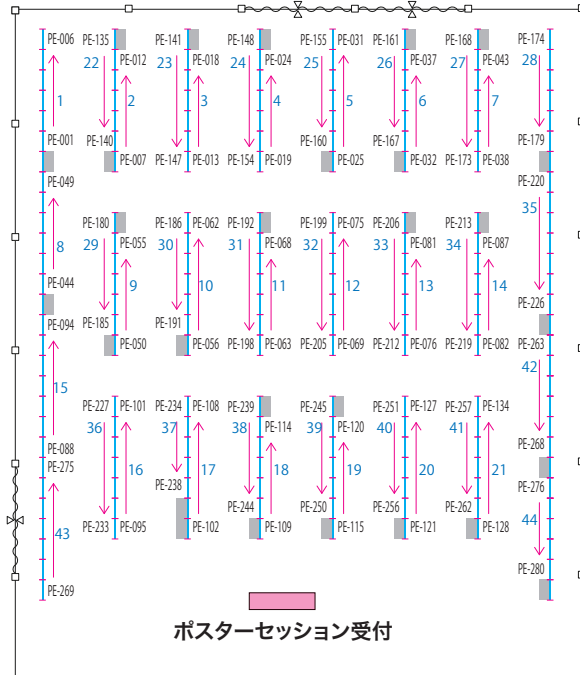

第80回日本循環器学会学術集会

せんだい青葉山交流広場「特設会場」ポスター会場案内図

3月18日(金)

A棟  
ポスター会場1

B棟  
ポスター会場2

C棟  
ポスター会場3

ポスターセッション受付

ポスターセッション受付