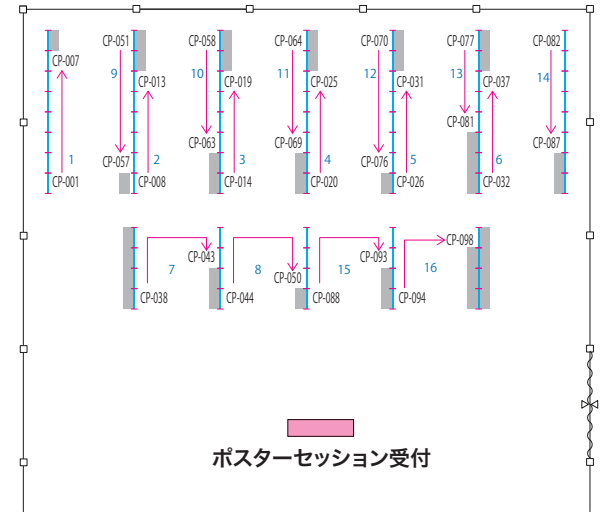

第80回日本循環器学会学術集会

せんだい青葉山交流広場「特設会場」ポスター会場案内図

3月18日(金)

A棟  
ポスター会場1

B棟  
ポスター会場2

C棟  
ポスター会場3

ポスターセッション受付

ポスターセッション受付