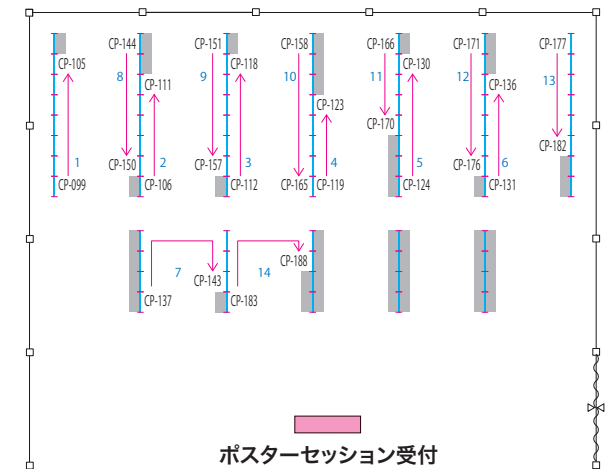

第80回日本循環器学会学術集会

せんだい青葉山交流広場「特設会場」ポスター会場案内図

3月19日(土)

A棟 ポスター会場1

B棟 ポスター会場2

C棟 ポスター会場3