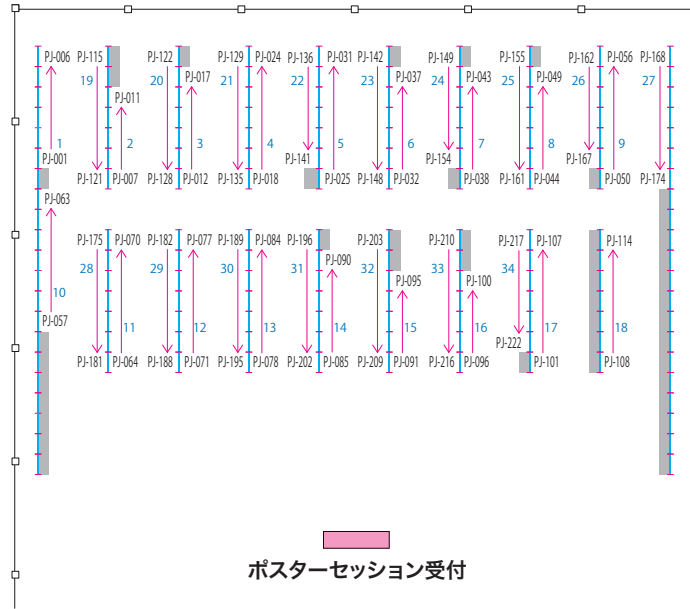

第80回日本循環器学会学術集会

せんだい青葉山交流広場「特設会場」ポスター会場案内図

3月18日(金)

A棟  
ポスター会場1

B棟  
ポスター会場2

C棟  
ポスター会場3

ポスターセッション受付

ポスターセッション受付