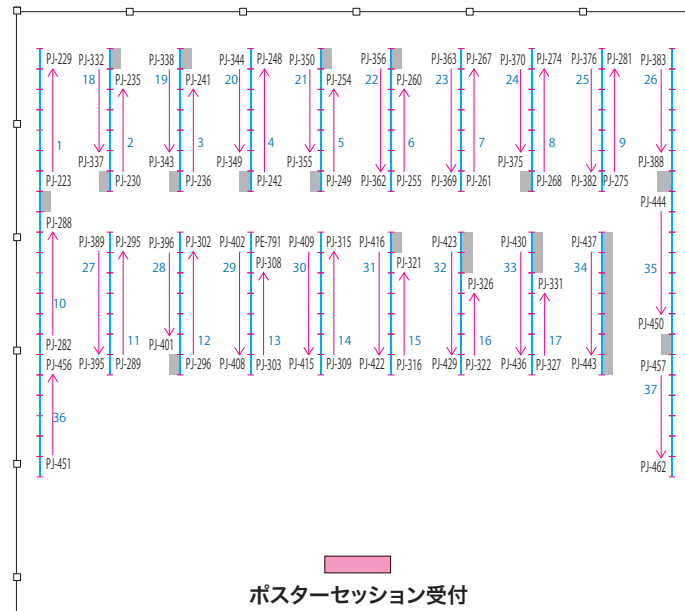

第80回日本循環器学会学術集会

せんだい青葉山交流広場「特設会場」ポスター会場案内図

3月19日(土)

A棟 ポスター会場1

B棟 ポスター会場2

C棟 ポスター会場3