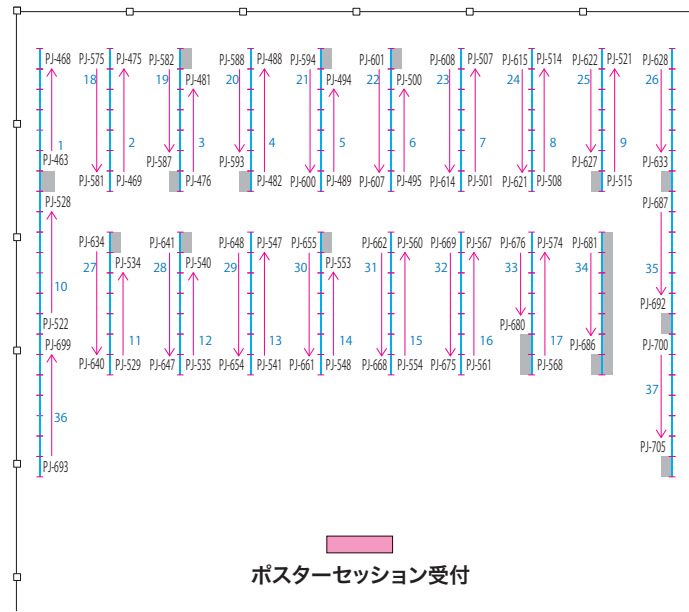

第80回日本循環器学会学術集会

せんだい青葉山交流広場「特設会場」ポスター会場案内図

3月20日(日)

A棟 ポスター会場1

B棟 ポスター会場2

C棟 ポスター会場3