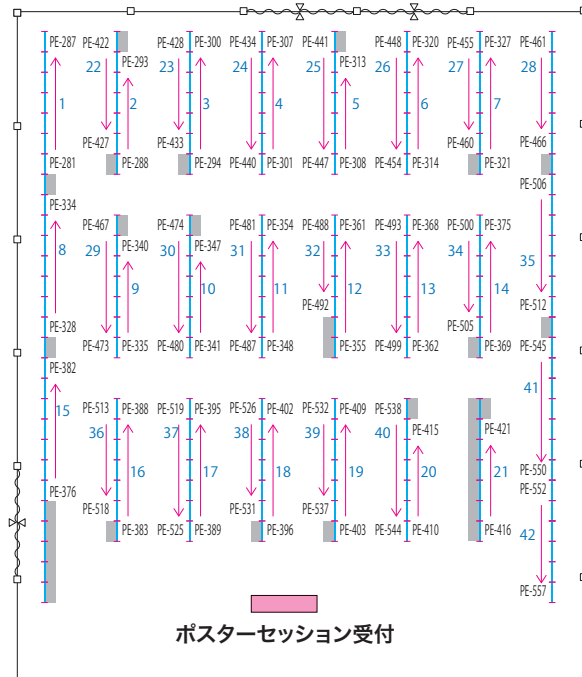

第80回日本循環器学会学術集会

せんだい青葉山交流広場「特設会場」ポスター会場案内図

3月18日(金)

A棟  
ポスター会場1

B棟  
ポスター会場2

C棟  
ポスター会場3

ポスターセッション受付

ポスターセッション受付

### A棟 ポスター会場1