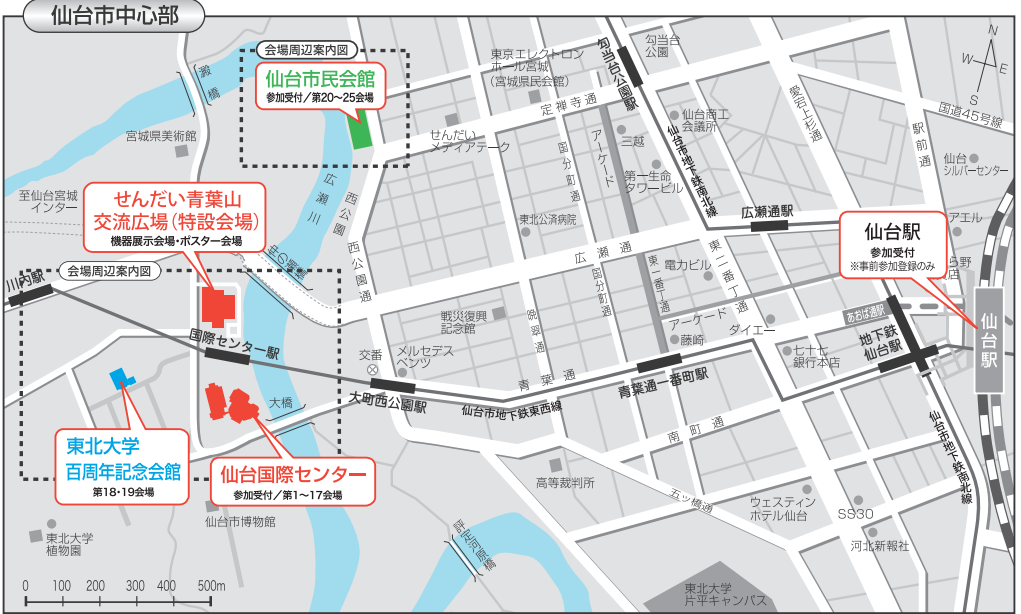

交通案内図

●交通のご案内

★東京から新幹線で

東京駅より、仙台駅まで新幹線「はやぶさ」で約1時間35分。

★航空機で

札幌、成田、小松、名古屋(中部)、大阪(伊丹)、大阪(関西)、広島、福岡、沖縄(那覇)から仙台空港へのフライトがあります。

※お車でご越しの方へ

公共の交通機関(仙台市営地下鉄など)をご利用ください。