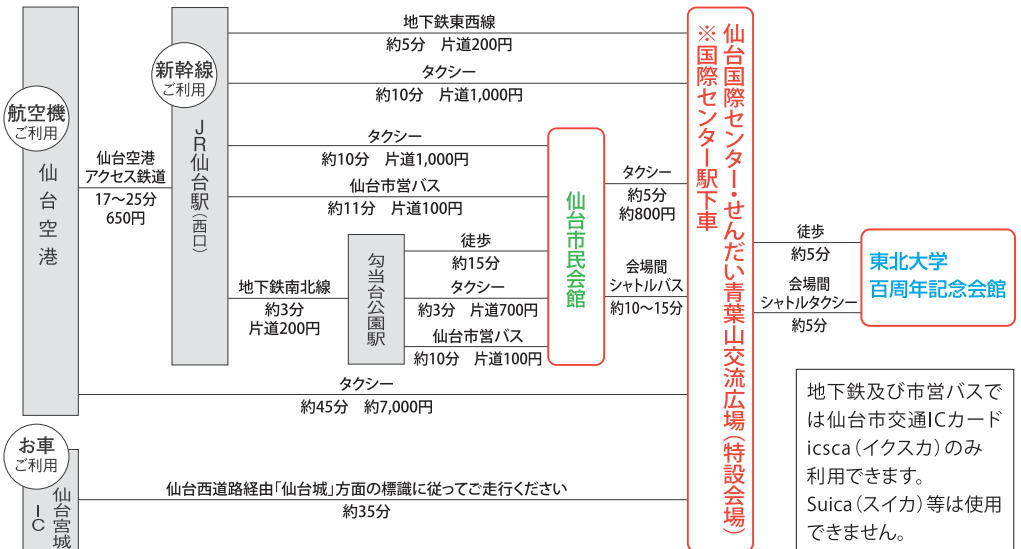

交通案内図

●交通のご案内

★東京から新幹線で

東京駅より、仙台駅まで新幹線「はやぶさ」で約1時間35分。

★航空機で

札幌、成田、小松、名古屋(中部)、大阪(伊丹)、大阪(関西)、広島、福岡、沖縄(那覇)から仙台空港へのフライトがあります。

※お車でご越しの方へ

公共の交通機関(仙台市営地下鉄など)をご利用ください。