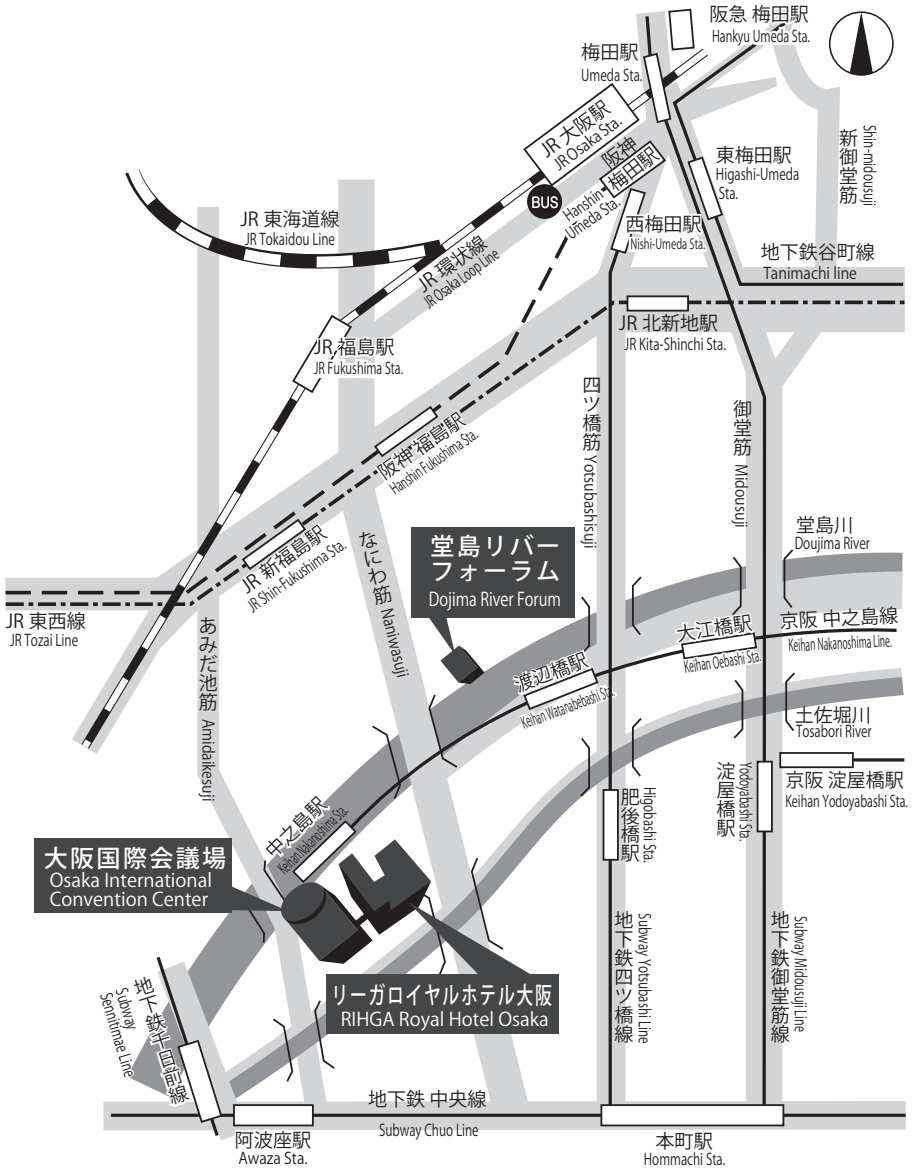

会場周辺図 SITE MAP

JR 新大阪駅 JR Shin-Osaka Station	地下鉄御堂筋線 9分 Subway MidoSuji Line 9min.	淀屋橋 Yodoyabashi	徒歩5分 On Foot 5min.	大江橋 Oebashi	京阪 中之島線 5分 Keihan Nakanoshima Line 5min.	中之島 Nakanoshima	徒歩1分 On Foot 1min.	リーガロイヤルホテル大阪 RIHGA Royal Hotel Osaka	徒歩10分 On Foot 10min.	堂島リバーフォーラム Dojima River Forum
	JR 東海道線 5分 JR Tokaido Line 5min.	空港リムジンバス 30分 Airport Limousine Bus 30min.	JR 大阪駅 JR Osaka Station	リーガロイヤルホテルシャトルバス 10分 RIHGA Royal Hotel Osaka Shuttle Bus 10min.	学会シャトルバス 10分 Shuttle Bus for JCS2018 Participants only 10min.	連絡通路で直結しています				
大阪 国際空港 (伊丹) Osaka International Airport	大阪モノレール 2分 Osaka Monorail 2min.	蛍池 Hotarugaike	阪急宝塚線 14分 Hankyu Takarazuka Line 14min.	阪急梅田 Hankyu Umeda	徒歩3分 On Foot 3min.	新大阪 Shin-Osaka	地下鉄千日前線 5分 Subway Sennichimae Line 5min.	阿波座 Awaza	徒歩10分 On Foot 10min.	大阪国際会議場 Osaka International Convention Center
	JR 関空特急「はるか」 51分 JR Limited Express "Haruka" 51min.	南海電鉄 (空港線特急) 「ラピート」 40分 Nankai Electric Railway Limited Express "Rapiit" 40min.	なんば Namba	地下鉄千日前線 5分 Subway Sennichimae Line 5min.	阿波座 Awaza					
関西 国際空港 Kansai International Airport										

会場周辺図およびシャトルバス乗降所 SITE MAP

シャトルバスのご案内 Shuttle Bus Infomation

① 学会専用シャトルバス

① Shuttle Bus for JCS2018 participants Only

	JR 大阪駅 → 大阪国際会議場 (所要時間 15分) JR Osaka Station → Osaka International Convention Center (15min.) <朝のみ運行>	大阪国際会議場 → JR 大阪駅 (所要時間 15分) Osaka International Convention Center → JR Osaka Station (15min.) <夕方のみ運行>
23日(金) March 23 (Fri.)	7:00~10:00	16:00~19:00
24日(土) March 24 (Sat.)	7:00~10:00	16:00~19:00
25日(日) March 25 (Sun.)	7:00~10:00	15:00~18:00

3月24日(土) 会員懇親会終了後に、リーガロイヤルホテル大阪から、大阪駅までのシャトルバスをご用意しております。

乗り場：リーガロイヤルホテル大阪 タワーウイング 2階東玄関

運行時間：3月24日(土) 19:30~21:30 (最終)

② リーガロイヤルホテル大阪シャトルバス

JR 大阪駅 → リーガロイヤルホテル大阪

② RIHGA Royal Hotel Osaka Shuttle Bus

JR Osaka Station → RIHGA Royal Hotel Osaka