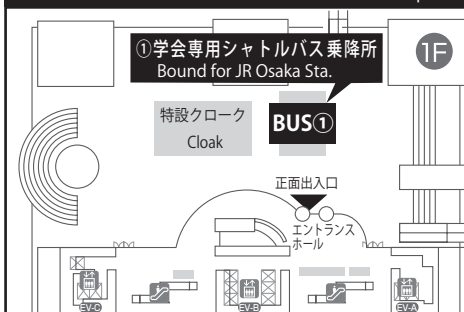

3月24日(土) 会員懇親会終了後に、リーガロイヤルホテル大阪から、大阪駅までのシャトルバスをご用意しております。

乗り場：リーガロイヤルホテル大阪 タワーウイング 2階東玄関

運行時間：3月24日(土) 19:30~21:30 (最終)

② リーガロイヤルホテル大阪シャトルバス

JR 大阪駅 → リーガロイヤルホテル大阪

② RIHGA Royal Hotel Osaka Shuttle Bus

JR Osaka Station → RIHGA Royal Hotel Osaka

毎日 7:45~22:15 (10:00~21:00 6分間隔、7:45~10:00・21:00~22:15 15分間隔)

Daily 7:45 to 22:15 (10:00 to 21:00 Every 6 minute, 7:45 to 10:00 and 21:00 to 22:15 Every 15 minute)

JR 大阪駅 乗降所

JR Osaka Bus Stop

大阪国際会議場 乗降所

Osaka International Convention Center Bus Stop

リーガロイヤルホテル大阪シャトルバス 乗降所

RIHGA Royal Hotel Osaka Bus Stop