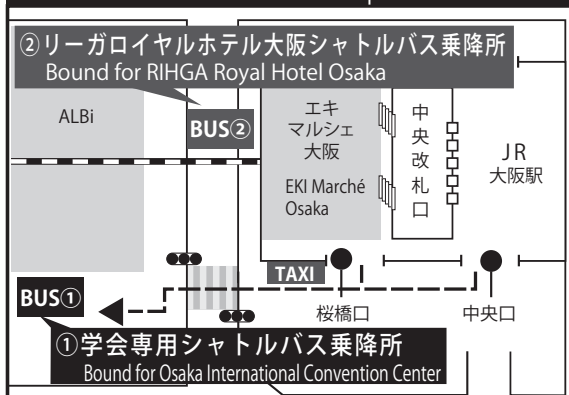

3月24日(土) 会員懇親会終了後に、リーガロイヤルホテル大阪から、大阪駅までのシャトルバスをご用意しております。

乗り場：リーガロイヤルホテル大阪 タワーウイング 2階東玄関

運行時間：3月24日(土) 19:30~21:30 (最終)

② リーガロイヤルホテル大阪シャトルバス

JR 大阪駅 → リーガロイヤルホテル大阪

② RIHGA Royal Hotel Osaka Shuttle Bus

JR Osaka Station → RIHGA Royal Hotel Osaka

毎日 7:45~22:15 (10:00~21:00 6分間隔、7:45~10:00・21:00~22:15 15分間隔)

Daily 7:45 to 22:15 (10:00 to 21:00 Every 6 minute, 7:45 to 10:00 and 21:00 to 22:15 Every 15 minute)

JR 大阪駅 乗降所

JR Osaka Bus Stop

大阪国際会議場 乗降所