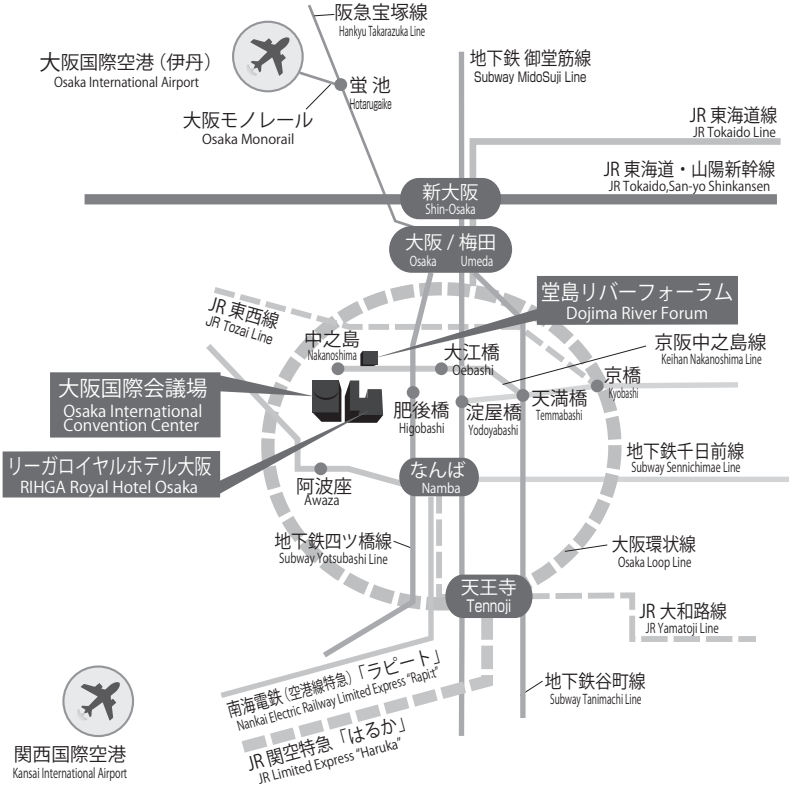

会場周辺図 SITE MAP

JR 新大阪駅 JR Shin-Osaka Station	地下鉄御堂筋線 9分 Subway MidoSuji Line 9min.	淀屋橋 Yodoyabashi	徒歩5分 On Foot 5min.	大江橋 Oebashi	京阪 中之島線 5分 Keihan Nakanoshima Line 5min.	中之島 Nakanoshima	徒歩1分 On Foot 1min.	リーガロイヤルホテル大阪 RIHGA Royal Hotel Osaka	徒歩10分 On Foot 10min.	堂島リバーフォーラム Dojima River Forum
	JR 東海道線 5分 JR Tokaido Line 5min.	空港リムジンバス 30分 Airport Limousine Bus 30min.	JR 大阪駅 JR Osaka Station	リーガロイヤルホテルシャトルバス 10分 RIHGA Royal Hotel Osaka Shuttle Bus 10min.	学会シャトルバス 10分 Shuttle Bus for JCS2018 Participants only 10min.	連絡通路で直結しています				
大阪 国際空港 (伊丹) Osaka International Airport	大阪モノレール 2分 Osaka Monorail 2min.	蛍池 Hotarugaike	阪急宝塚線 14分 Hankyu Takarazuka Line 14min.	阪急梅田 Hankyu Umeda	徒歩3分 On Foot 3min.	新大阪 Shin-Osaka	地下鉄千日前線 5分 Subway Sennichimae Line 5min.	阿波座 Awaza	徒歩10分 On Foot 10min.	大阪国際会議場 Osaka International Convention Center
	JR 関空特急「はるか」 51分 JR Limited Express "Haruka" 51min.	南海電鉄 (空港線特急) 「ラピート」 40分 Nankai Electric Railway Limited Express "Rapiit" 40min.	なんば Namba	地下鉄千日前線 5分 Subway Sennichimae Line 5min.	阿波座 Awaza					
関西 国際空港 Kansai International Airport										

会場周辺図およびシャトルバス乗降所 SITE MAP

シャトルバスのご案内 Shuttle Bus Infomation

① 学会専用シャトルバス

① Shuttle Bus for JCS2018 participants Only

	JR 大阪駅 → 大阪国際会議場 (所要時間 15分) JR Osaka Station → Osaka International Convention Center (15min.) <朝のみ運行>	大阪国際会議場 → JR 大阪駅 (所要時間 15分) Osaka International Convention Center → JR Osaka Station (15min.) <夕方のみ運行>
23日(金) March 23 (Fri.)	7:00~10:00	16:00~19:00
24日(土) March 24 (Sat.)	7:00~10:00	16:00~19:00
25日(日) March 25 (Sun.)	7:00~10:00	15:00~18:00

3月24日(土) 会員懇親会終了後に、リーガロイヤルホテル大阪から、大阪駅までのシャトルバスをご用意しております。

乗り場：リーガロイヤルホテル大阪 タワーウイング 2階東玄関

運行時間：3月24日(土) 19:30~21:30 (最終)

② リーガロイヤルホテル大阪シャトルバス

JR 大阪駅 → リーガロイヤルホテル大阪

② RIHGA Royal Hotel Osaka Shuttle Bus

JR Osaka Station → RIHGA Royal Hotel Osaka