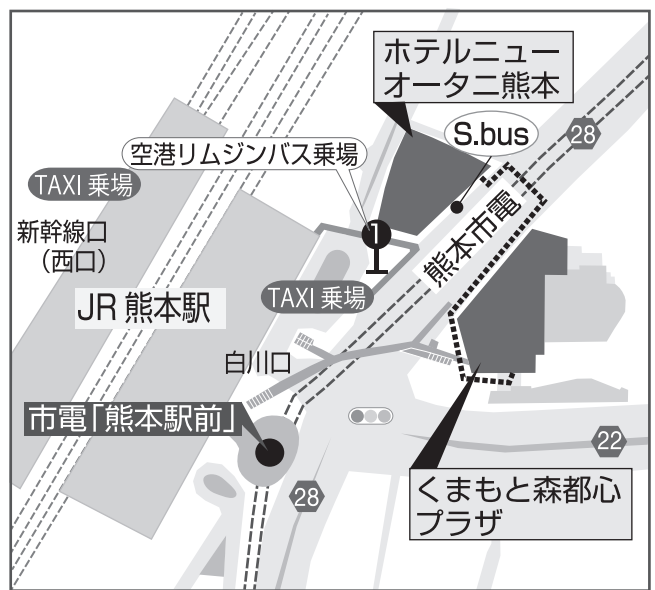

●最寄り駅からのご案内

S.bus シャトルバス乗り場

鶴屋百貨店東館 / パレア ・市電「水道町」徒歩1分
 メルパルク熊本 ・市電「水道町」徒歩3分
 熊本ホテルキャッスル ・市電「通町筋」徒歩3分
 ・空港リムジンバス「通町筋」徒歩3分

ホテル日航熊本
 熊日生涯学習プラザ ・市電「通町筋」徒歩3分
 熊本公徳会武道場 ・空港リムジンバス「通町筋」徒歩3分
 熊本市現代美術館

熊本市市民会館 ・市電「花畑町」徒歩2分
 熊本市国際交流会館 ・空港リムジンバス「交通センター」徒歩2分

くまもと森都心プラザ ・JR 熊本駅「白川口」徒歩3分
 ホテルニューオータニ熊本 ・JR 熊本駅「白川口」徒歩1分