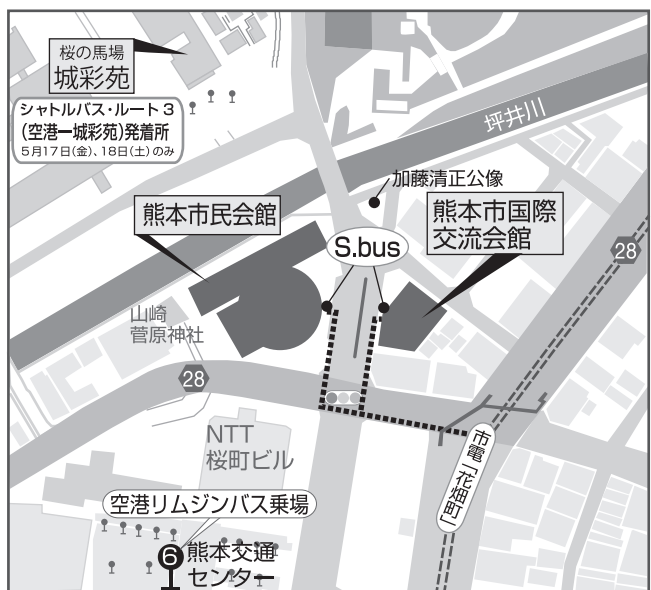

●最寄り駅からのご案内

S.bus シャトルバス乗り場

鶴屋百貨店東館 / パレア ・市電「水道町」徒歩1分
 メルパルク熊本 ・市電「水道町」徒歩3分
 熊本ホテルキャッスル ・市電「通町筋」徒歩3分
 ・空港リムジンバス「通町筋」徒歩3分

ホテル日航熊本
 熊日生涯学習プラザ ・市電「通町筋」徒歩3分
 熊本公徳会武道場 ・空港リムジンバス「通町筋」徒歩3分
 熊本市現代美術館

熊本市市民会館 ・市電「花畑町」徒歩2分
 熊本市国際交流会館 ・空港リムジンバス「交通センター」徒歩2分

くまもと森都心プラザ ・JR 熊本駅「白川口」徒歩3分
 ホテルニューオータニ熊本 ・JR 熊本駅「白川口」徒歩1分