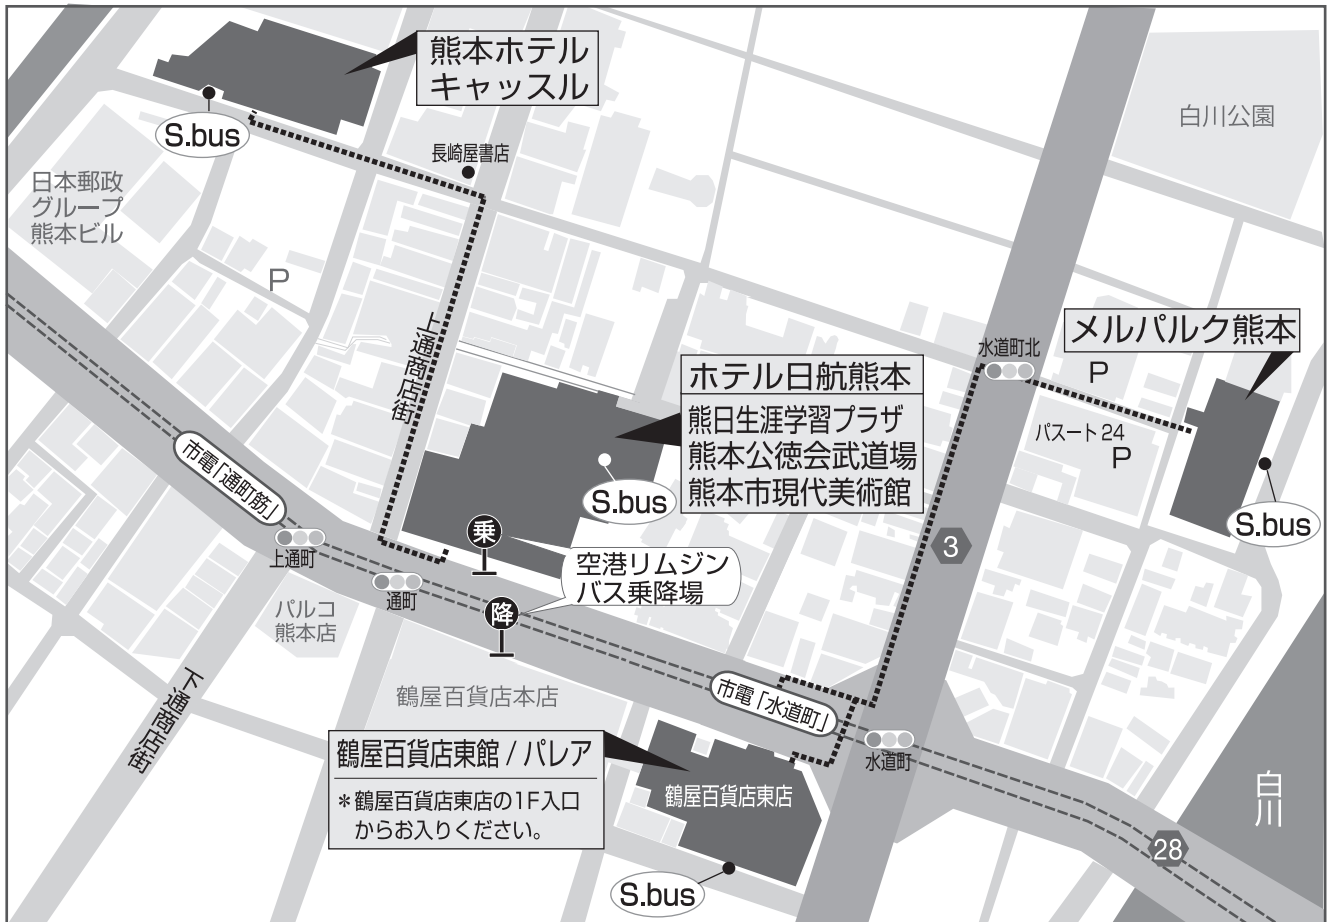

●最寄り駅からのご案内

S.bus シャトルバス乗り場

鶴屋百貨店東館 / パレア ・市電「水道町」徒歩1分
 メルパルク熊本 ・市電「水道町」徒歩3分
 熊本ホテルキャッスル ・市電「通町筋」徒歩3分
 ・空港リムジンバス「通町筋」徒歩3分

ホテル日航熊本
 熊日生涯学習プラザ ・市電「通町筋」徒歩3分
 熊本公徳会武道場 ・空港リムジンバス「通町筋」徒歩3分
 熊本市現代美術館

熊本市市民会館 ・市電「花畑町」徒歩2分
 熊本市国際交流会館 ・空港リムジンバス「交通センター」徒歩2分

くまもと森都心プラザ ・JR 熊本駅「白川口」徒歩3分
 ホテルニューオータニ熊本 ・JR 熊本駅「白川口」徒歩1分