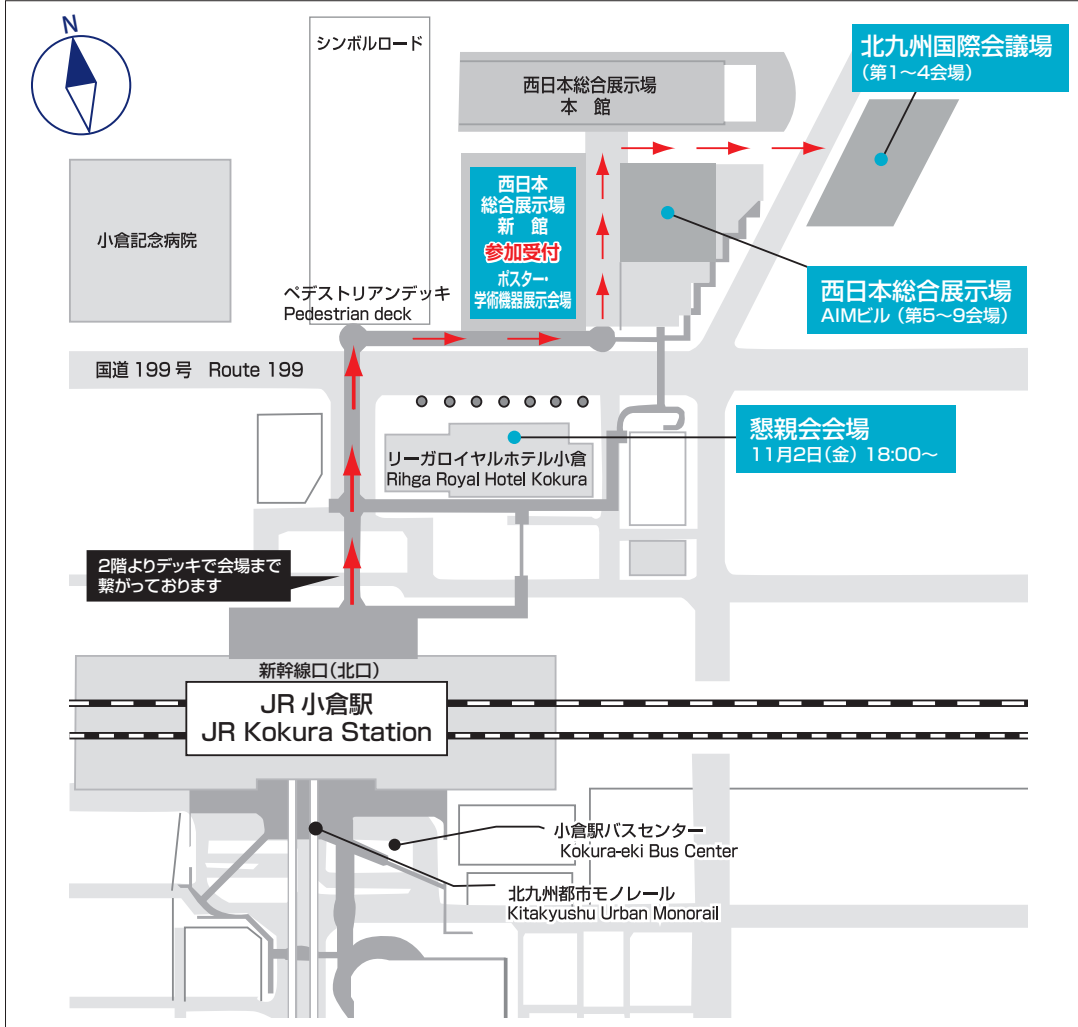

交通案内図

JRでお越しの場合(小倉駅着 大会会場まで)所要時間:徒歩5分

飛行機でお越しの場合(福岡空港着 小倉駅まで)

飛行機でお越しの場合(北九州空港着 小倉駅まで)