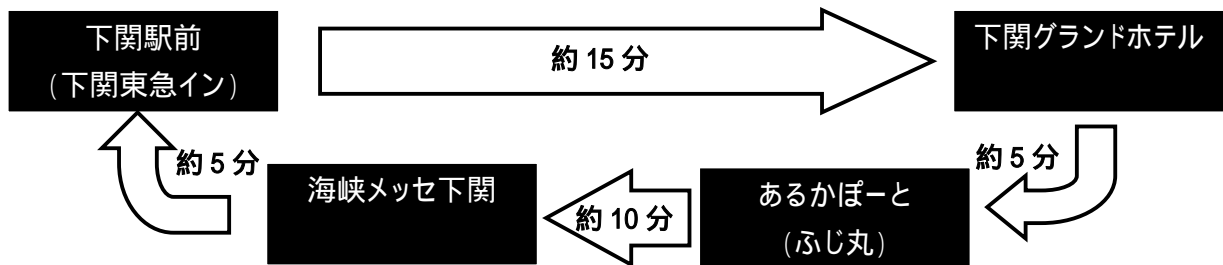

ルート3 下関駅発循環コース

7月14日(水)	7月15日(木)	7月16日(金)	運行間隔
7:30～10:00		7:30～14:00	約10分毎
10:00～16:00			約30分毎
16:00～20:00			約15分毎