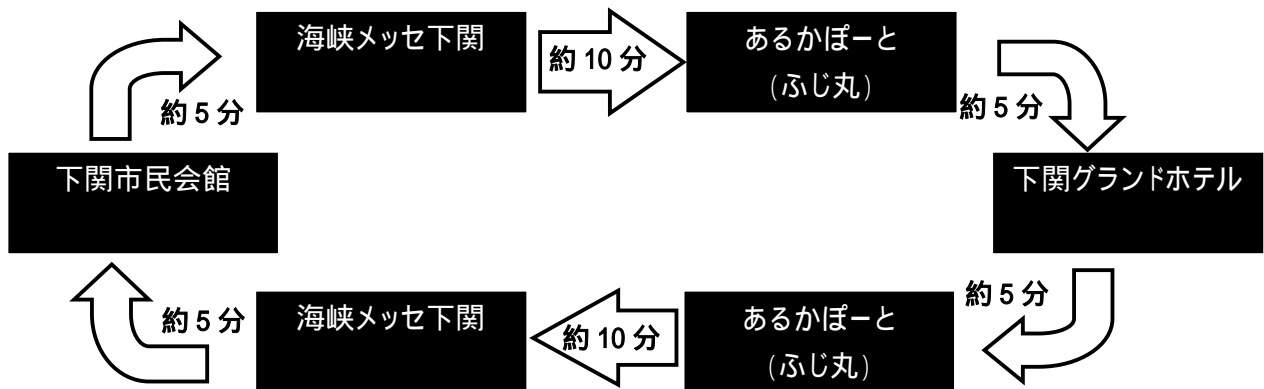

【シャトルバスのご案内】

会期中、シャトルバスを3ルートで運航いたします。

ルート1 海峡メッセ下関～あるかぼーと（ふじ丸）往復コース

| 7月14日(水)    | 7月15日(木) | 7月16日(金)   | 運行間隔  |
|-------------|----------|------------|-------|
| 7:30～10:00  |          | 7:30～14:00 | 約10分毎 |
| 10:00～16:00 |          |            | 約15分毎 |
| 16:00～20:00 |          |            | 約10分毎 |

ルート2 会場循環コース

| 7月14日(水)    | 7月15日(木) | 7月16日(金)   | 運行間隔  |
|-------------|----------|------------|-------|
| 7:30～10:00  |          | 7:30～14:00 | 約20分毎 |
| 10:00～16:00 |          |            | 約30分毎 |
| 16:00～20:00 |          |            | 約20分毎 |