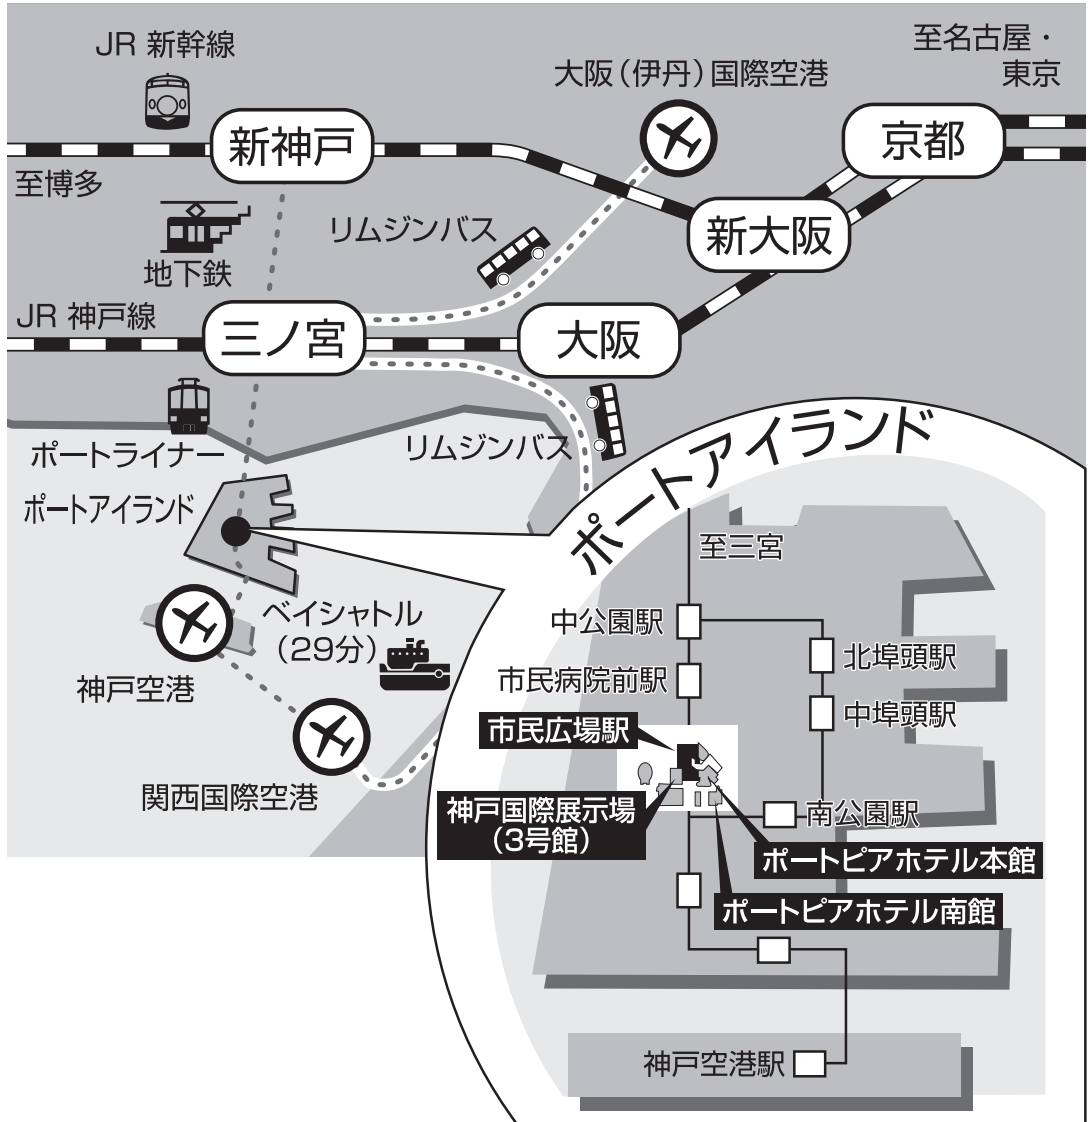

# 会場への交通案内図

- JR三ノ宮駅からポートライナーで約10分（市民広場駅下車徒歩5分）
- 新神戸駅→（地下鉄約2分）→三宮駅（ポートライナー10分）→市民広場駅下車徒歩5分
- JR三ノ宮駅から車で約10～30分
- 新幹線・新神戸駅から車で約15分～40分
- 大阪国際空港から車で約60～120分
- 神戸空港からポートライナーで市民広場まで10分
- 関西国際空港から車・バスで120分

# 会場案内図

## 1. ポートピアホテル南館

参加受付 大輪田前ロビー (1F)  
 PCセンター  
     大輪田前ロビー (1F)  
 第1会場 ポートピアホール (1F)  
 第2会場 大輪田A (1F)  
 第3会場 大輪田B (1F)  
 第4会場 大輪田C (1F)

# 2.ポートピアホテル本館