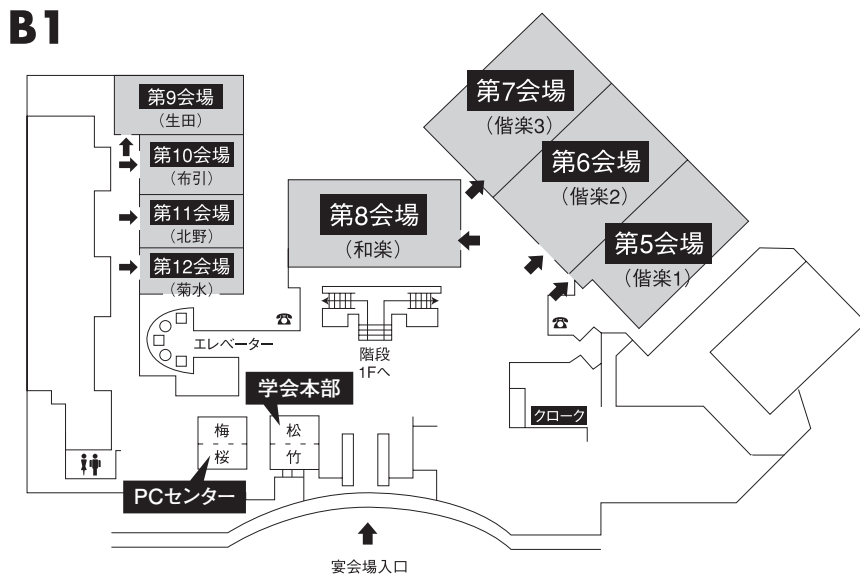

2.ポートピアホテル本館