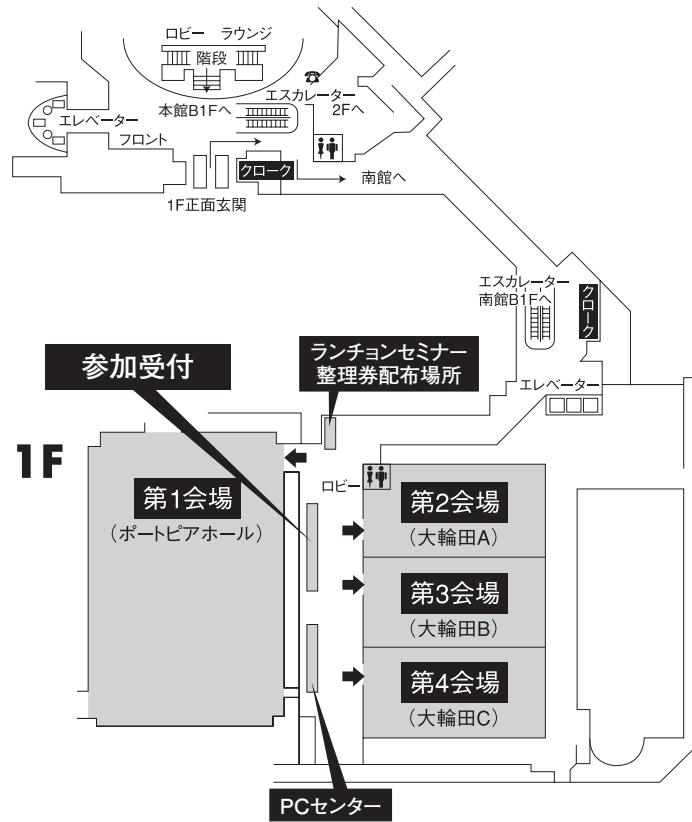

# 会場案内図

## 1. ポートピアホテル南館

参加受付 大輪田前ロビー (1F)  
 PCセンター  
     大輪田前ロビー (1F)  
 第1会場 ポートピアホール (1F)  
 第2会場 大輪田A (1F)  
 第3会場 大輪田B (1F)  
 第4会場 大輪田C (1F)

## 2. ポートピアホテル本館

PCセンター  
     梅・桜 (B1)  
 第5会場 偕楽1 (B1)  
 第6会場 偕楽2 (B1)  
 第7会場 偕楽3 (B1)  
 第8会場 和 楽 (B1)  
 第9会場 生 田 (B1)  
 第10会場 布 引 (B1)  
 第11会場 北 野 (B1)  
 第12会場 菊 水 (B1)

# 1.ポートピアホテル南館