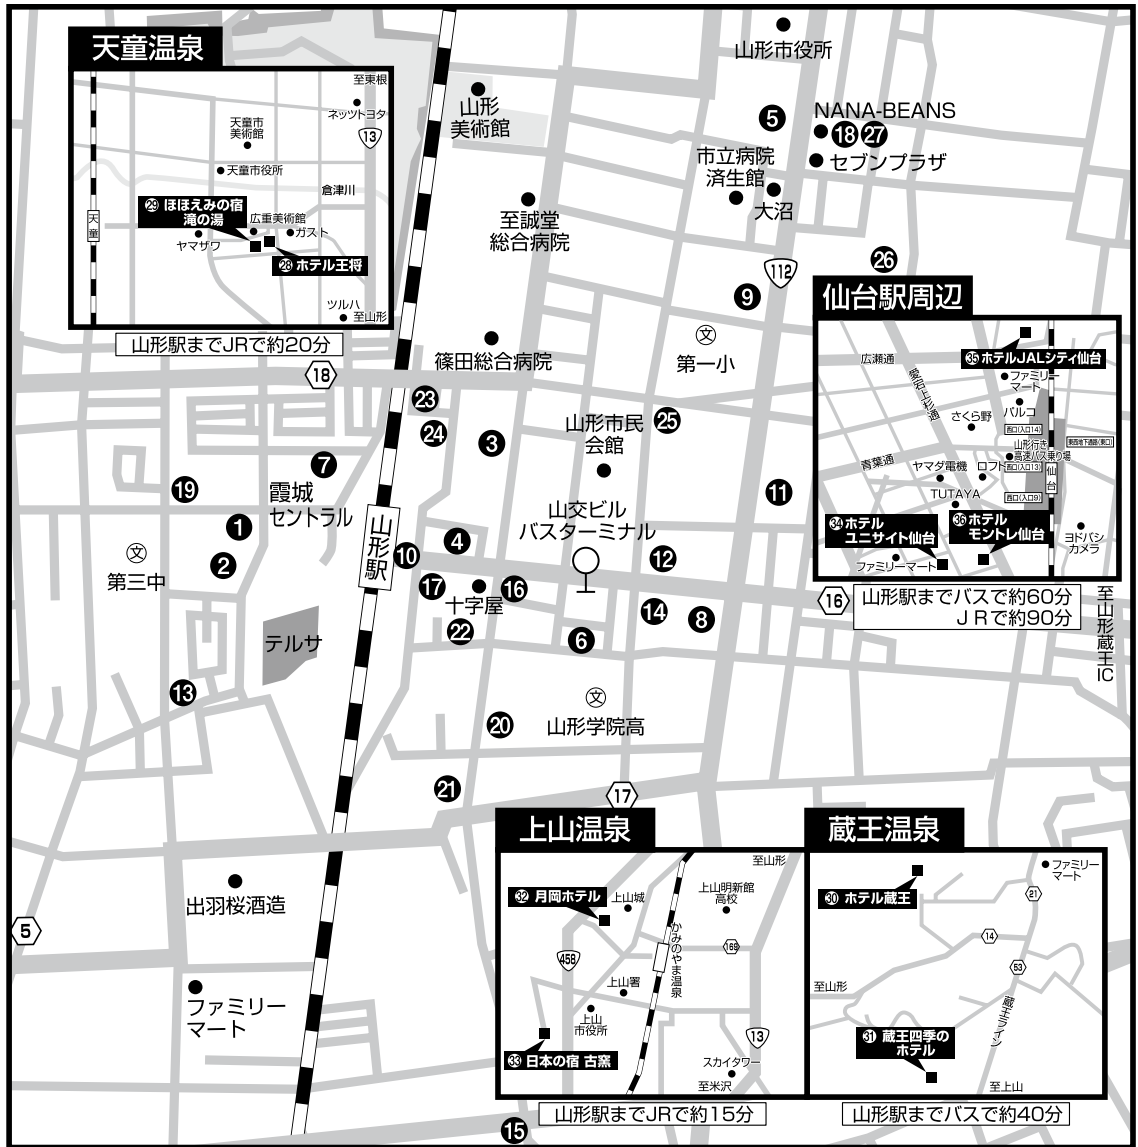

# 宿泊施設案内図

## 《ホテル名》

- |                 |                |                     |                     |
|-----------------|----------------|---------------------|---------------------|
| ① ホテルルートイン山形駅前  | ⑩ ホテルメトロポリタン山形 | ⑲ 東横イン山形駅西口         | 天童 ⑳ ホテル王将          |
| ② リッチモンドホテル山形駅前 | ⑪ ホテルアルファワン山形  | ⑳ セレクトイン山形駅東口       | 天童 ㉑ ほほえみの宿 滝の湯     |
| ③ ホテルサンルート山形    | ⑫ ホテルリモージュ     | ㉑ ホテルキャピタルイン山形      | 蔵王 ㉒ ホテル蔵王          |
| ④ コンフォートホテル山形   | ⑬ スーパーホテル山形駅西口 | ㉒ ビジネスホテルヨシダ        | 蔵王 ㉓ 蔵王四季のホテル       |
| ⑤ 山形七日町ワシントンホテル | ⑭ アパホテル山形駅前大通  | ㉓ ホテルイーストワン         | 上山 ㉔ 月岡ホテル          |
| ⑥ 山形国際ホテル       | ⑮ ホテルセンチュリー山形  | ㉔ ホテルニュー最上屋         | 上山 ㉕ 日本の宿 古蒸        |
| ⑦ 山形駅西口ワシントンホテル | ⑯ ホテルニューマープル   | ㉕ ホテルグリーントーホク       | 仙台駅周辺 ㉖ ホテルユニサイト仙台  |
| ⑧ ホテルキャッスル      | ⑰ ソーレインホテルズ    | ㉖ ビジネスホテル前田         | 仙台駅周辺 ㉗ ホテルJALシティ仙台 |
| ⑨ 山形ランドホテル      | ⑱ ホテルステイ・イン七日町 | ㉗ ホテルステイインNANAアネックス | 仙台駅周辺 ㉘ ホテルモントレ仙台   |