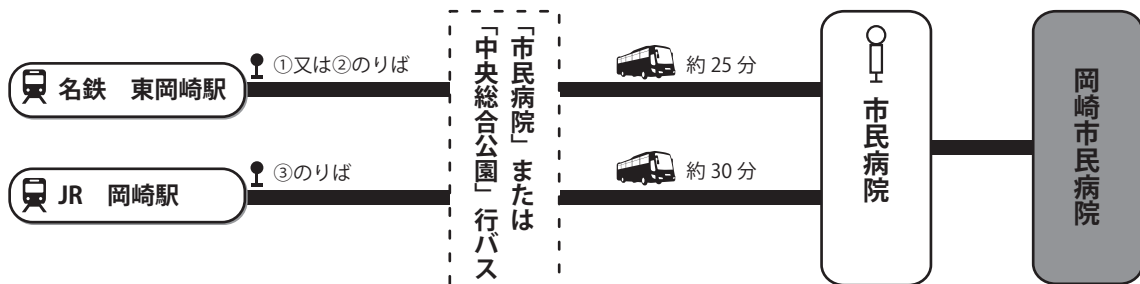

# 会場アクセス

## 交通機関でお越しの場合

お帰りのバス最終時刻：東岡崎駅行き 18：20 / 岡崎駅行き 17：40  
 ※懇親会後に東岡崎駅、岡崎駅行きの専用バスを用意しています。(座席数に限りがあります)

## 自家用車でお越しの場合

第1駐車場以外は 20：30 に閉鎖します。