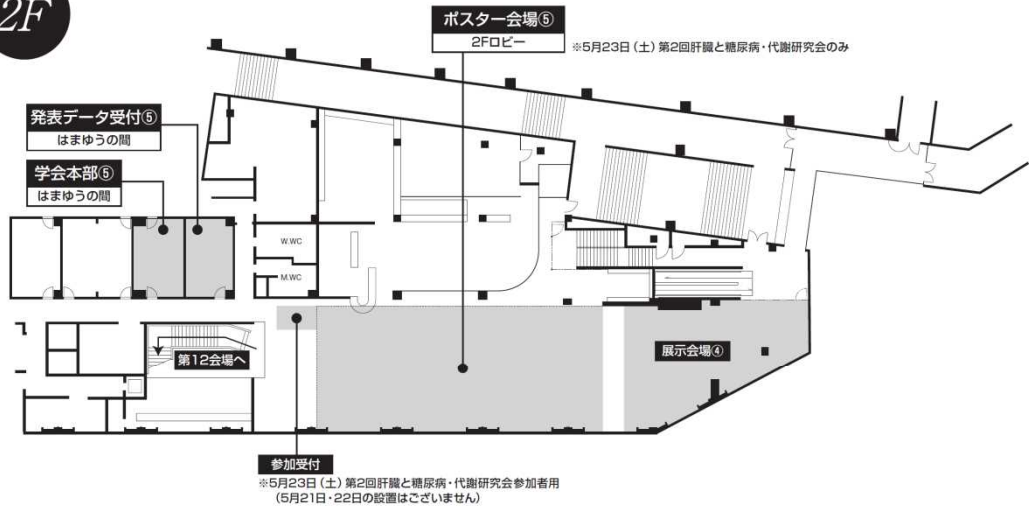

会場のご案内 / シーモールパレス・シーモールホール

2F

3F

4F

シーモールホールへのアクセス (下関駅・シーモールパレス/下関市民会館から)