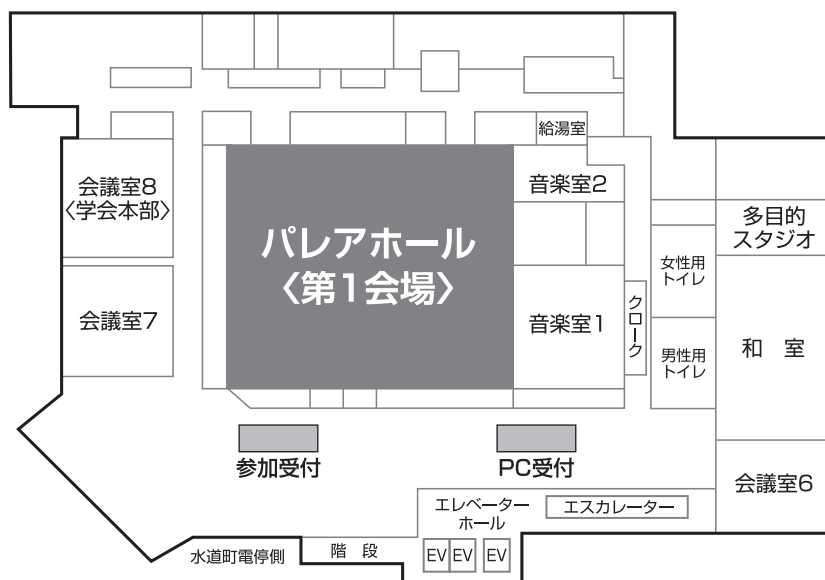

# 会場の案内図

10階

第1会場  
パレアホール

9階

# 会場の案内図

7階

第2会場  
鶴屋ホール

1階

この入口は  
10:00より  
開きます

朝10:00までは、こちらの入口よりお入り下さい。  
入って右手にエレベーターがございますので、10階へお上がり下さい。