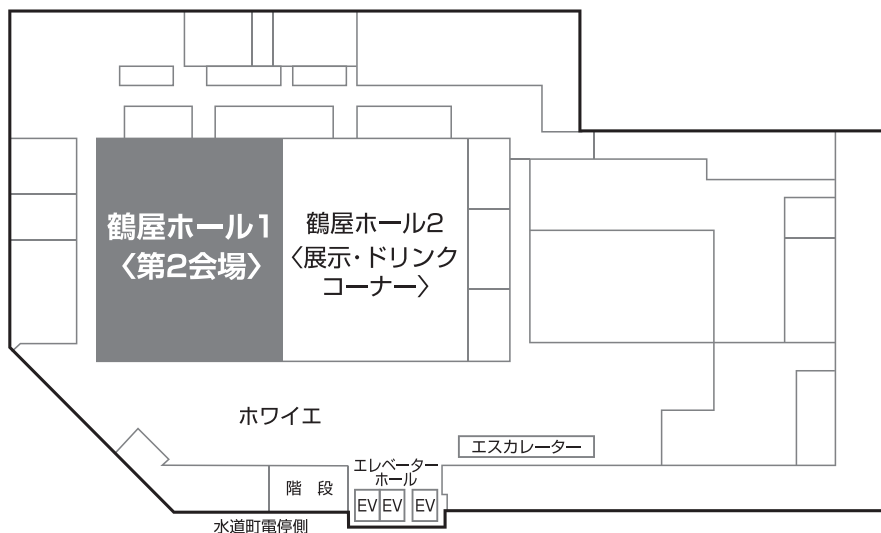

# 会場の案内図

10階

第1会場  
パレアホール

9階

# 会場の案内図

7階

第2会場  
鶴屋ホール

1階

この入口は  
10:00より  
開きます

朝10:00までは、こちらの入口よりお入り下さい。  
入って右手にエレベーターがございますので、10階へお上がり下さい。