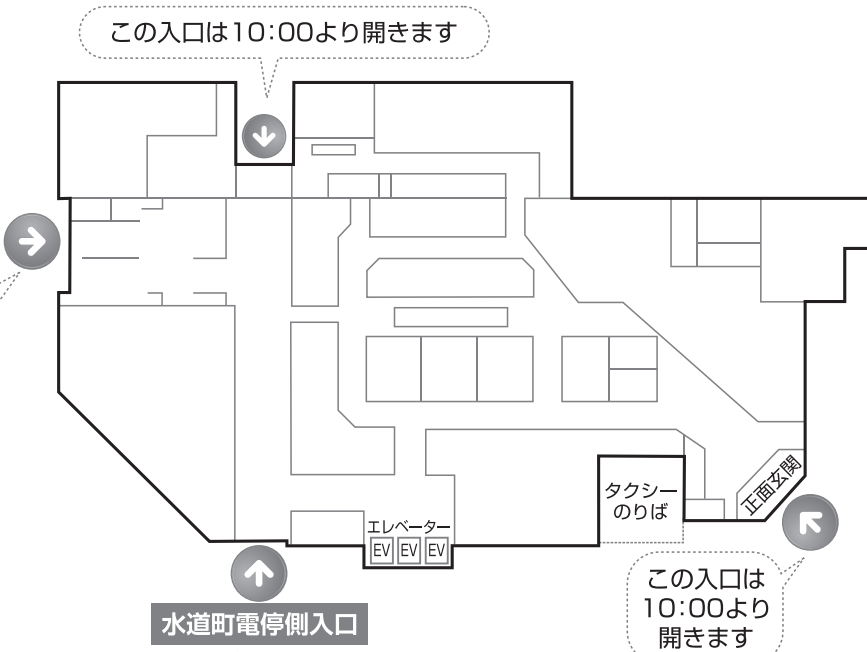

# 会場の案内図

10階

第1会場  
パレアホール

9階

# 会場の案内図

7階

第2会場  
鶴屋ホール

1階

この入口は  
10:00より  
開きます

朝10:00までは、こちらの入口よりお入り下さい。  
入って右手にエレベーターがございますので、10階へお上がり下さい。