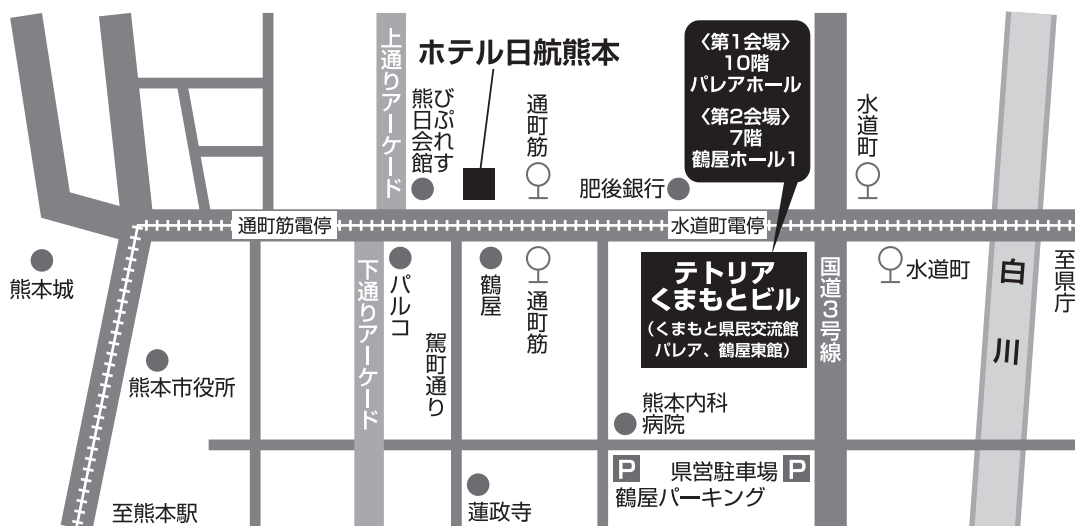

## 会場のご案内

会場

## アクセス

# 会場の案内図

10階

第1会場  
パレアホール

9階

# 会場の案内図

7階

第2会場  
鶴屋ホール

1階

この入口は  
10:00より  
開きます

朝10:00までは、こちらの入口よりお入り下さい。  
入って右手にエレベーターがございますので、10階へお上がり下さい。